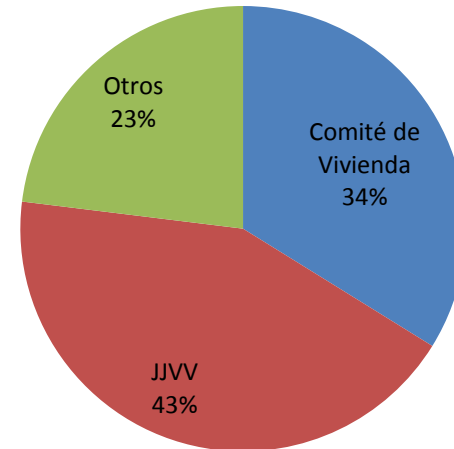

Durante el año 2016; como SERVIU Región de Coquimbo desarrollamos acciones de **Participación Ciudadana** en las **15 comunas** de la región de Coquimbo alcanzando un cobertura de **4.259 personas**.

Como SERVIU Coquimbo desarrollamos este 2016 **jornadas informativas, reuniones de diálogo** con las comunidades, y las **organizaciones sociales**; talleres de **capacitación** a dirigentes sociales, **talleres participativos** para el diseño de espacios públicos, entre muchas otras acciones.

#SERVIUConstruye con las Mujeres

Durante el 2016 el **75%** de nuestro público en actividades de **Participación Ciudadana** fueron **Mujeres**.

Llegamos a **3.184 mujeres** a lo largo de la región de Coquimbo. Instalando el enfoque de género en nuestro servicio como una realidad concreta.

#SERVIUConstruye con las Provincias

Durante el 2016 nuestra gestión buscó alcanzar la **equidad y descentralización territorial** a lo largo de la región de Coquimbo.

De esta forma nuestras acciones de **Participación Ciudadana** se concentraron en un **40% en la provincia del Limarí**, un **37% en la Provincia de Elqui** y un **23% en la Provincia del Choapa**.

#SERVIUConstruye con Organizaciones

Nuestras acciones de **Participación Ciudadana** tuvieron como público objetivo distintos tipos de **organizaciones sociales** durante este año 2016.

El **43%** de nuestras actividades las desarrollamos con **Juntas de Vecinos** a nivel regional, un **34%** de ellas fue con **Comités de Vivienda** y un 23% con diversos tipos de organizaciones e instituciones público-privadas.