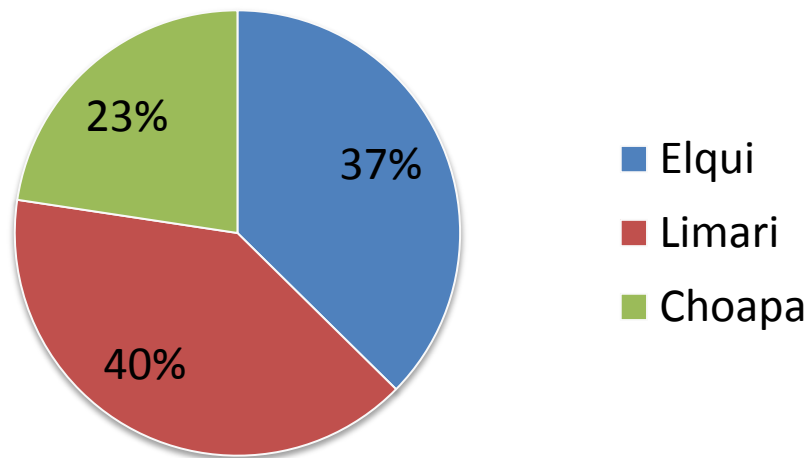

Durante el año 2016; como SERVIU Región de Coquimbo desarrollamos acciones de **Participación Ciudadana** en las **15 comunas** de la región de Coquimbo alcanzando un cobertura de **4.259 personas**.

Como SERVIU Coquimbo desarrollamos este 2016 **jornadas informativas, reuniones de diálogo** con las comunidades, y las **organizaciones sociales**; talleres de **capacitación** a dirigentes sociales, **talleres participativos** para el diseño de espacios públicos, entre muchas otras acciones.

#SERVIUConstruye con las Mujeres

Durante el 2016 el **75%** de nuestro público en actividades de **Participación Ciudadana** fueron **Mujeres**.

Llegamos a **3.184 mujeres** a lo largo de la región de Coquimbo. Instalando el enfoque de género en nuestro servicio como una realidad concreta.

#SERVIUConstruye con las Provincias

Durante el 2016 nuestra gestión buscó alcanzar la **equidad y descentralización territorial** a lo largo de la región de Coquimbo.

De esta forma nuestras acciones de **Participación Ciudadana** se concentraron en un **40% en la provincia del Limarí**, un **37% en la Provincia de Elqui** y un **23% en la Provincia del Choapa**.