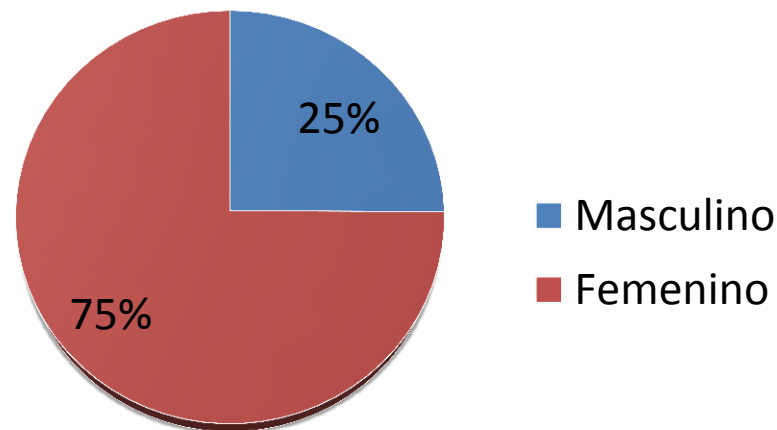

SERVIU
Región de Coquimbo

Ministerio de
Vivienda y
Urbanismo

PARTICIPACIÓN CIUDADANA

SERVIU COQUIMBO
2016

Balance 2016

Oficina de
Participación
Ciudadana

www.minvu.cl

#SERVIUConstruye con Participación

Durante el año 2016; como SERVIU Región de Coquimbo desarrollamos acciones de **Participación Ciudadana** en las **15 comunas** de la región de Coquimbo alcanzando un cobertura de **4.259 personas**.

Como SERVIU Coquimbo desarrollamos este 2016 **jornadas informativas, reuniones de diálogo** con las comunidades, y las **organizaciones sociales**; talleres de **capacitación** a dirigentes sociales, **talleres participativos** para el diseño de espacios públicos, entre muchas otras acciones.

#SERVIUConstruye con las Mujeres

Durante el 2016 el **75%** de nuestro público en actividades de **Participación Ciudadana** fueron **Mujeres**.

Llegamos a **3.184 mujeres** a lo largo de la región de Coquimbo. Instalando el enfoque de género en nuestro servicio como una realidad concreta.