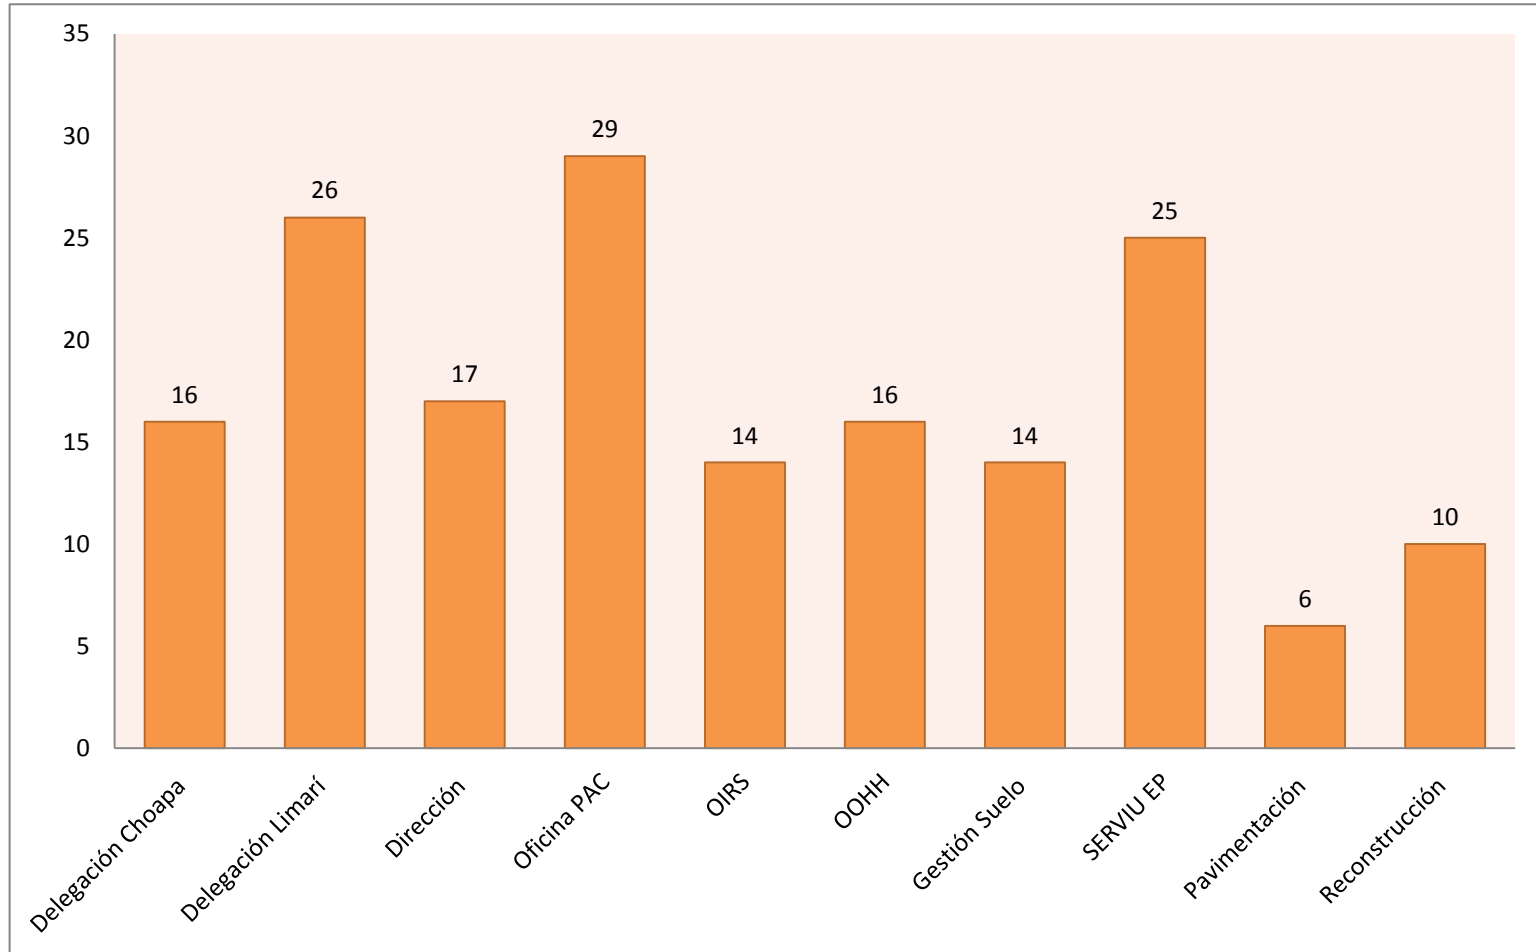

Durante el año 2016; como SERVIU Región de Coquimbo desarrollamos acciones de **Participación Ciudadana** en las **15 comunas** de la región de Coquimbo alcanzando un cobertura de **4.259 personas**.

Como SERVIU Coquimbo desarrollamos este 2016 **jornadas informativas, reuniones de diálogo** con las comunidades, y las **organizaciones sociales**; talleres de **capacitación** a dirigentes sociales, **talleres participativos** para el diseño de espacios públicos, entre muchas otras acciones.

#SERVIUConstruye con las Mujeres

Durante el 2016 el **75%** de nuestro público en actividades de **Participación Ciudadana** fueron **Mujeres**.

Llegamos a **3.184 mujeres** a lo largo de la región de Coquimbo. Instalando el enfoque de género en nuestro servicio como una realidad concreta.

#SERVIUConstruye con las Provincias

Durante el 2016 nuestra gestión buscó alcanzar la **equidad y descentralización territorial** a lo largo de la región de Coquimbo.

De esta forma nuestras acciones de **Participación Ciudadana** se concentraron en un **40% en la provincia del Limarí**, un **37% en la Provincia de Elqui** y un **23% en la Provincia del Choapa**.

#SERVIUConstruye con Participación

#SERVIUConstruye con Participación

Como SERVIU Región de Coquimbo profundizamos un **Plan de Participación Ciudadana** durante el 2016 que buscó transversalizar y visibilizar la importancia de la ciudadanía en nuestros procesos.